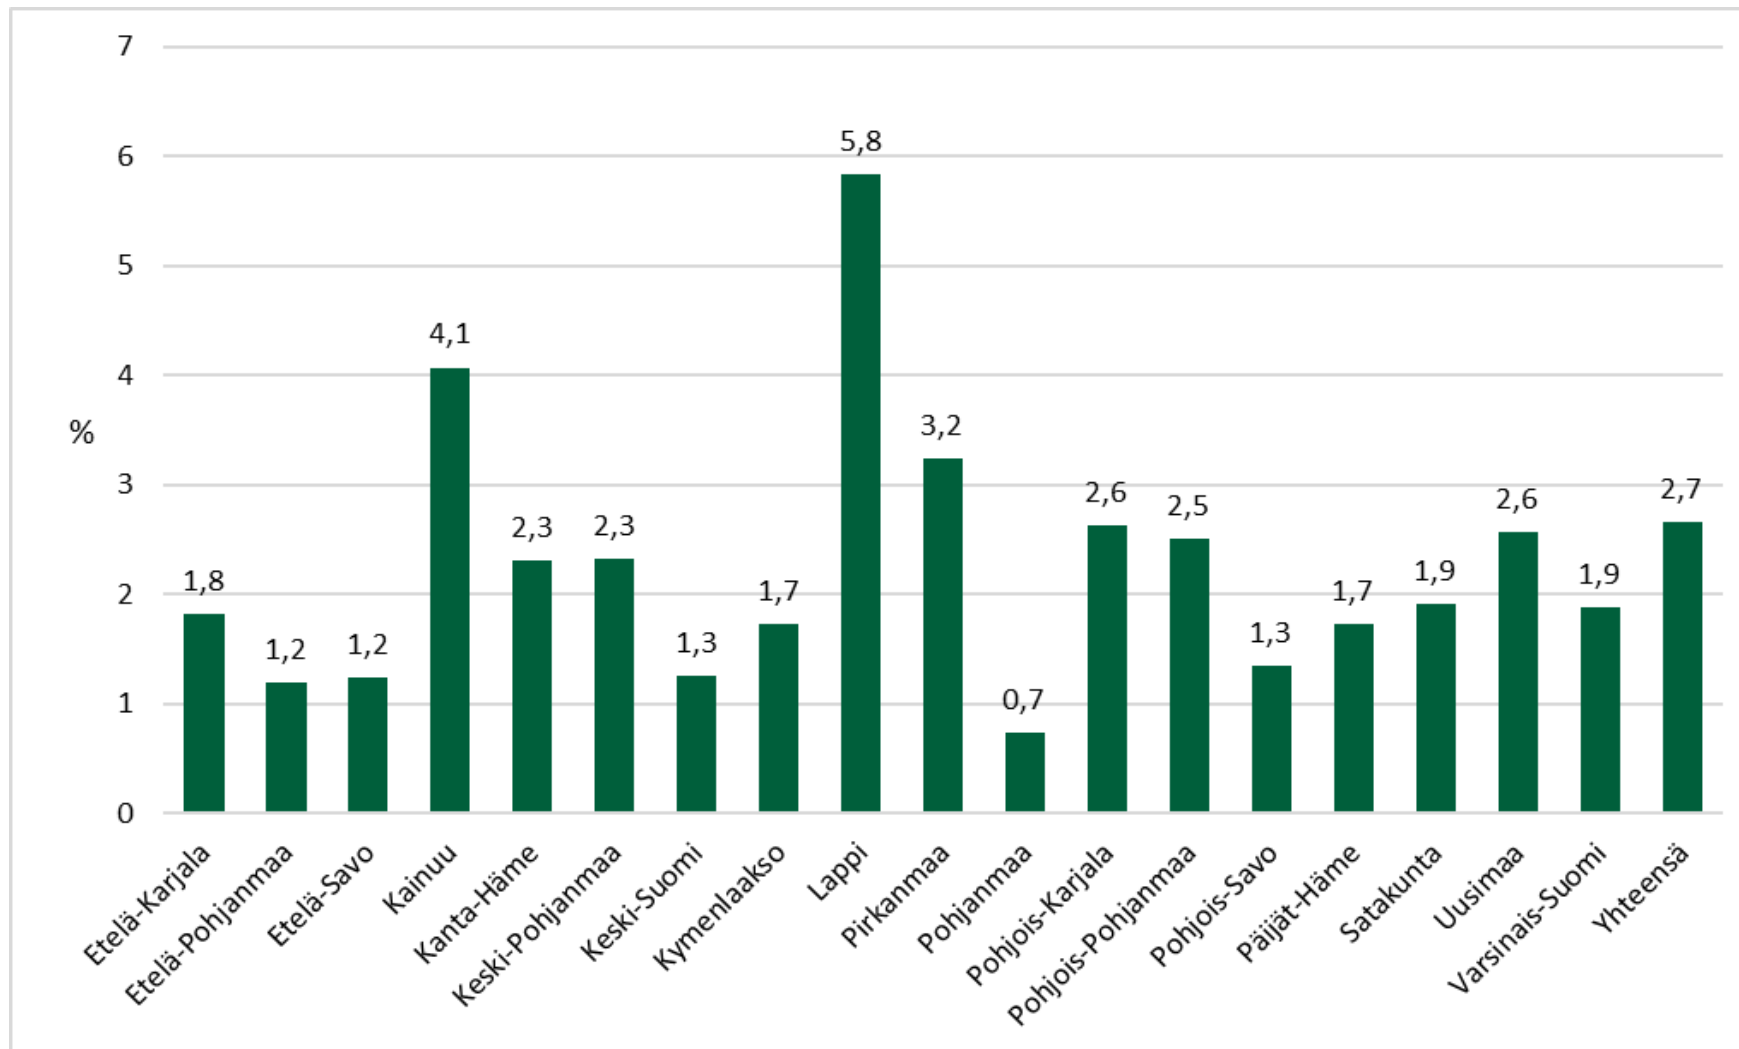

Poiminta- ja pienaukkohakkuut 2020. Osuus (%) Metsäkeskukseen 1.1.–9.11.2020 saapuneiden metsänkäyttöilmoitusten pinta-aloista.

Poiminta- ja pienaukkohakkuut 2019. Osuus (%) kaikista hakkuista Metsäkeskukseen saapuneiden metsänkäyttöilmoitusten pinta-aloista.