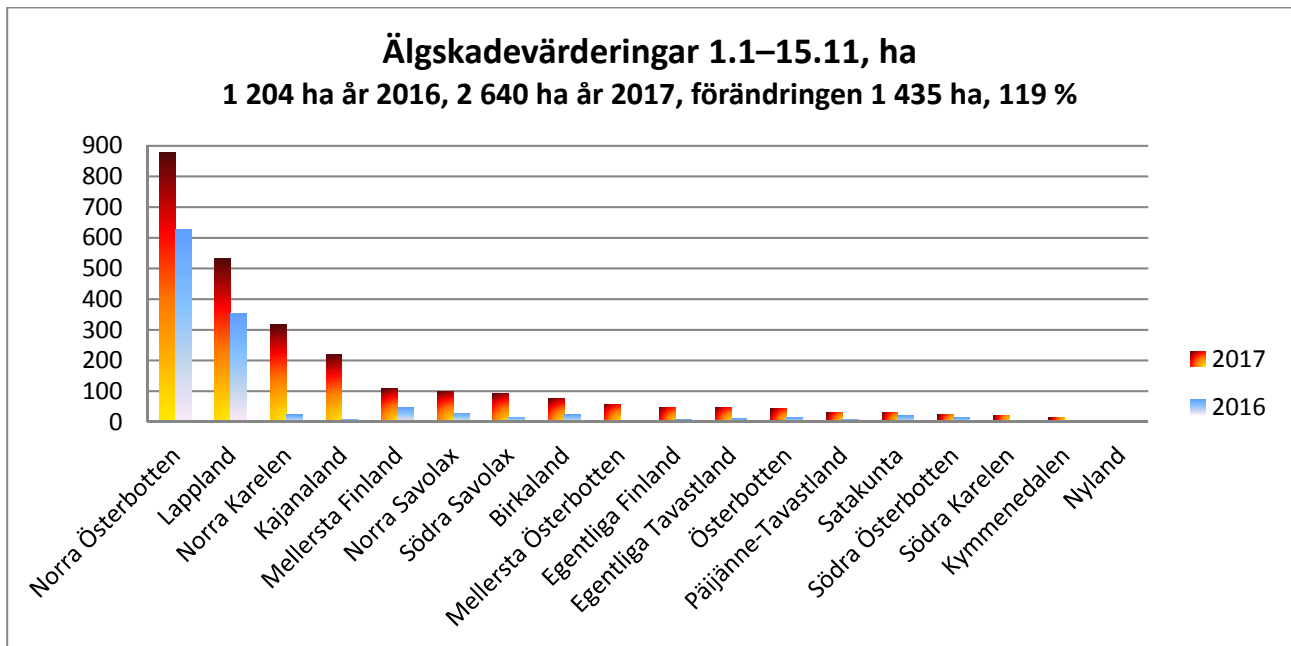

15.11.2017

Källa: Skogscentralen