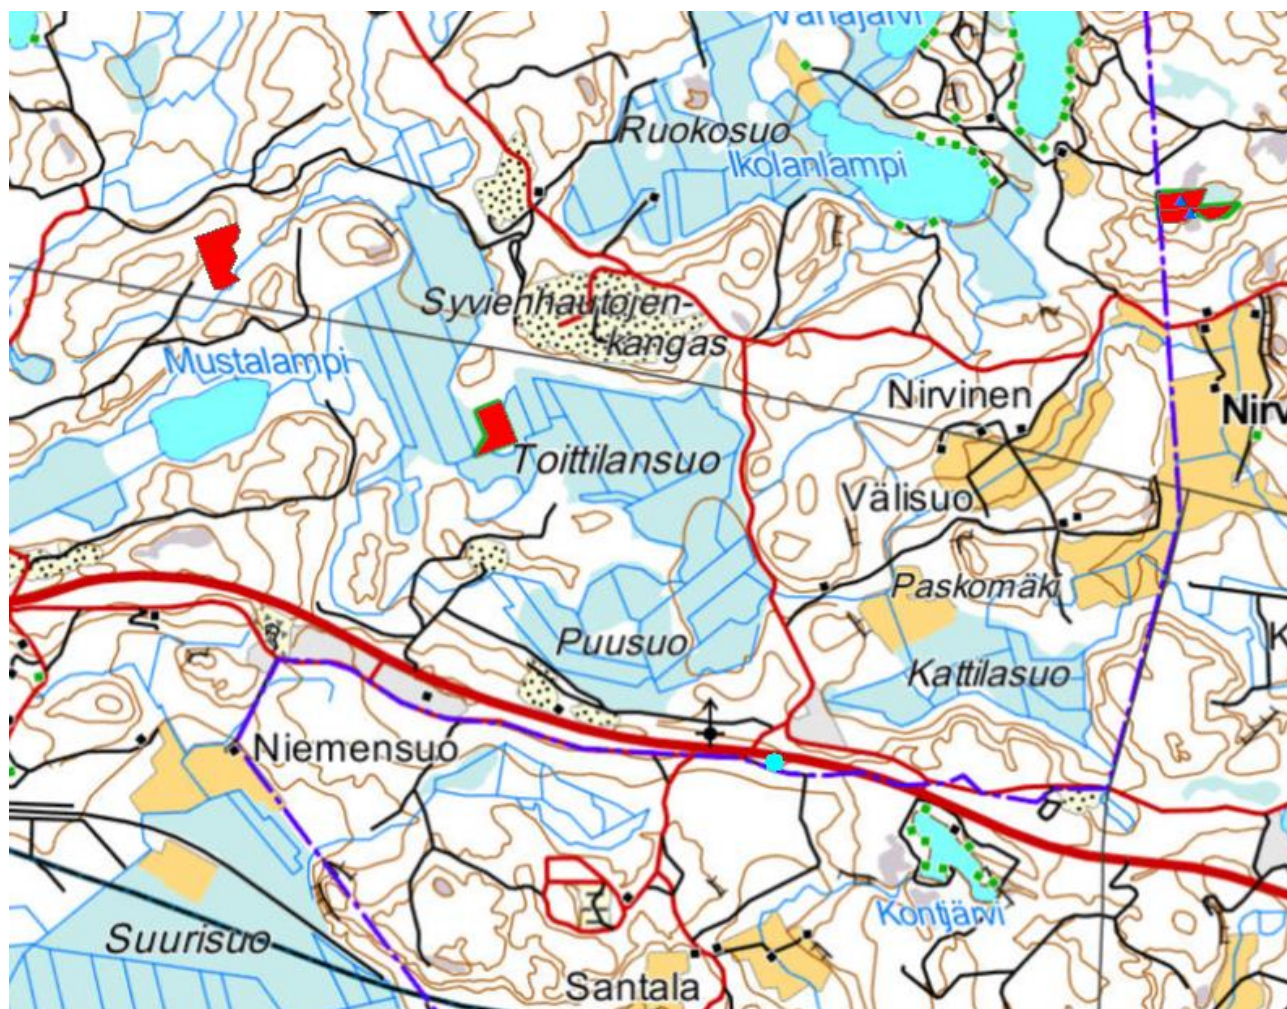

Exempel: Naturskyddsområden och objekt i punktform i landskapsplanen

Naturskyddsområden har märkts ut i rött. De blå triangelarna markerar planbeteckningen S eller SL (i det här fallet S) i punktform i skyddsområdena. Den turkosa punkten är en kartpunkt som motsvarar en blå triangel men som inte infaller i något känt skyddsområde. Från den turkosa punkten är det cirka 2 km till närmaste naturskyddsområde (nordväst om den turkosa punkten på kartan).

Källa: Finlands skogscentral