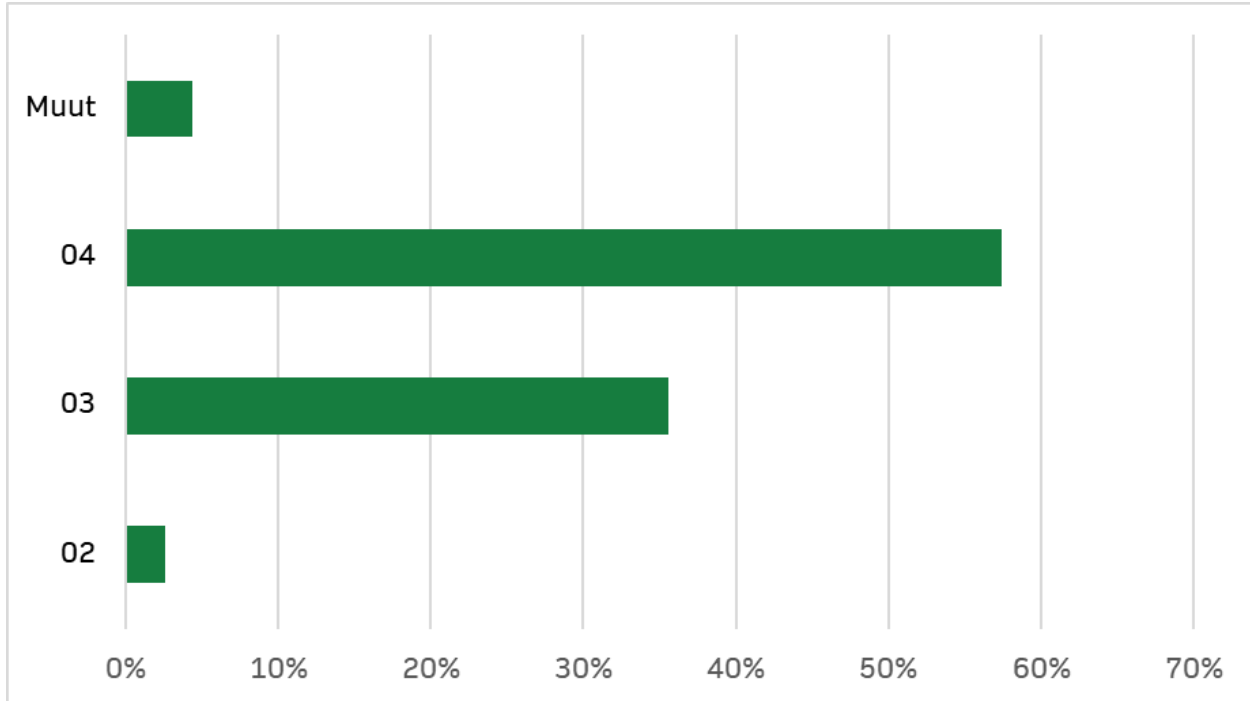

Uudistushakkuut metsän kehitysluokittain vuonna 2021

Uudistushakkuut kehitysluokittain, koko maa

Kehitysluokka	koko Suomi, %
02 Nuori kasvatusmetsikkö	2,61
03 Varttunut kasvatusmetsikkö	35,59
04 Uudistuskypsä metsikkö	57,39
Muut luokkaan sisältyvät: suojuspuumetsikkö, aukea, eri-ikäisrakenteinen metsikkö, siemenpuumetsikkö, taimikko alle 1,3 m ja yli 1,3 m sekä ylispuustoinen metsikkö.	4,41

Lähde: Suomen metsäkeskus.

Uudistushakkuut kehitysluokittain eteläisessä, keskisessä ja pohjoisessa Suomessa

Kehitysluokka	eteläinen Suomi, %	keskinen Suomi, %	pohjoinen Suomi, %
02 Nuori kasvatusmetsikkö	1,20	3,59	7,73
03 Varttunut kasvatusmetsikkö	32,98	43,45	36,99
04 Uudistuskypsä metsikkö	61,63	48,79	49,57
Muut luokkaan sisältyvät: suojuspuumetsikkö, aukea, eri-ikäisrakenteinen metsikkö, siemenpuumetsikkö, taimikko alle 1,3 m ja yli 1,3 m sekä ylispuustoinen metsikkö.	4,19	4,18	5,71