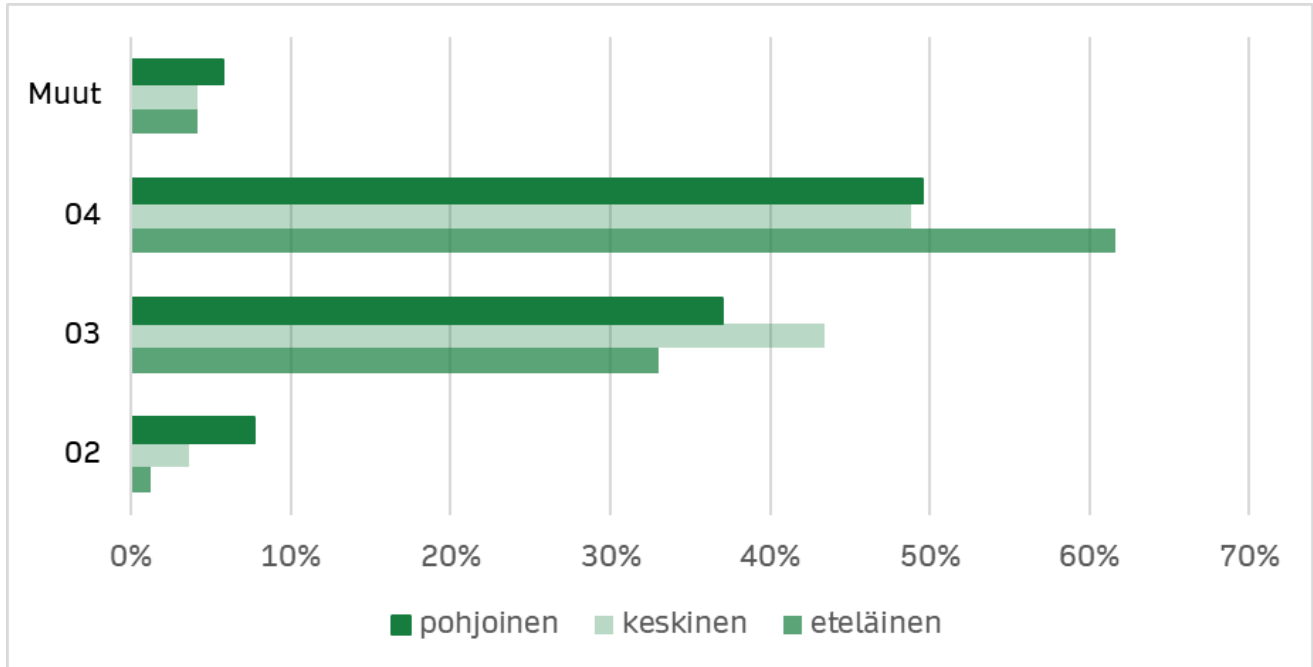

Uudistushakkuut metsän kehitysluokittain vuonna 2021

Uudistushakkuut kehitysluokittain, koko maa

Kehitysluokka	koko Suomi, %
02 Nuori kasvatusmetsikkö	2,61
03 Varttunut kasvatusmetsikkö	35,59
04 Uudistuskypsä metsikkö	57,39
Muut luokkaan sisältyvät: suojuspuumetsikkö, aukea, eri-ikäisrakenteinen metsikkö, siemenpuumetsikkö, taimikko alle 1,3 m ja yli 1,3 m sekä ylispuustoinen metsikkö.	4,41

Lähde: Suomen metsäkeskus.

Uudistushakkuut kehitysluokittain eteläisessä, keskisessä ja pohjoisessa Suomessa

Kehitysluokka	eteläinen Suomi, %	keskinen Suomi, %	pohjoinen Suomi, %
02 Nuori kasvatusmetsikkö	1,20	3,59	7,73
03 Varttunut kasvatusmetsikkö	32,98	43,45	36,99
04 Uudistuskypsä metsikkö	61,63	48,79	49,57
Muut luokkaan sisältyvät: suojuspuumetsikkö, aukea, eri-ikäisrakenteinen metsikkö, siemenpuumetsikkö, taimikko alle 1,3 m ja yli 1,3 m sekä ylispuustoinen metsikkö.	4,19	4,18	5,71