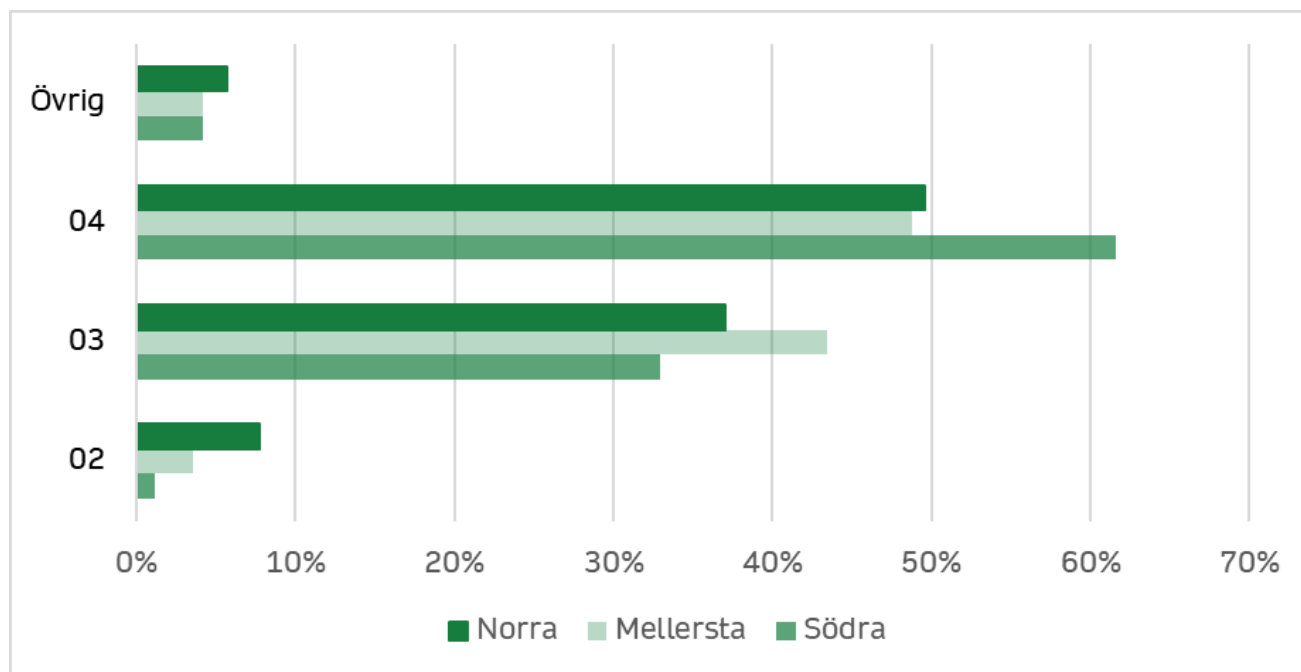

Förnyelseavverkningar enligt utvecklingsklass i södra, mellersta och norra Finland

Utvecklingsklass	Södra Finland, %	Mellersta Finland, %	Norra Finland, %
02 Ung gallringsskog	1,20	3,59	7,73
03 Grövre gallringsskog	32,98	43,45	36,99
04 Förnyelsemogen skog	61,63	48,79	49,57
I klassen övrig ingår: skärmträdsställning, kalmare, olikåldrig skog, fröträdsställning, plantskog under och över 1,3 m och bestånd med överståndare.	4,19	4,18	5,71

Källa: Finlands skogscentral.