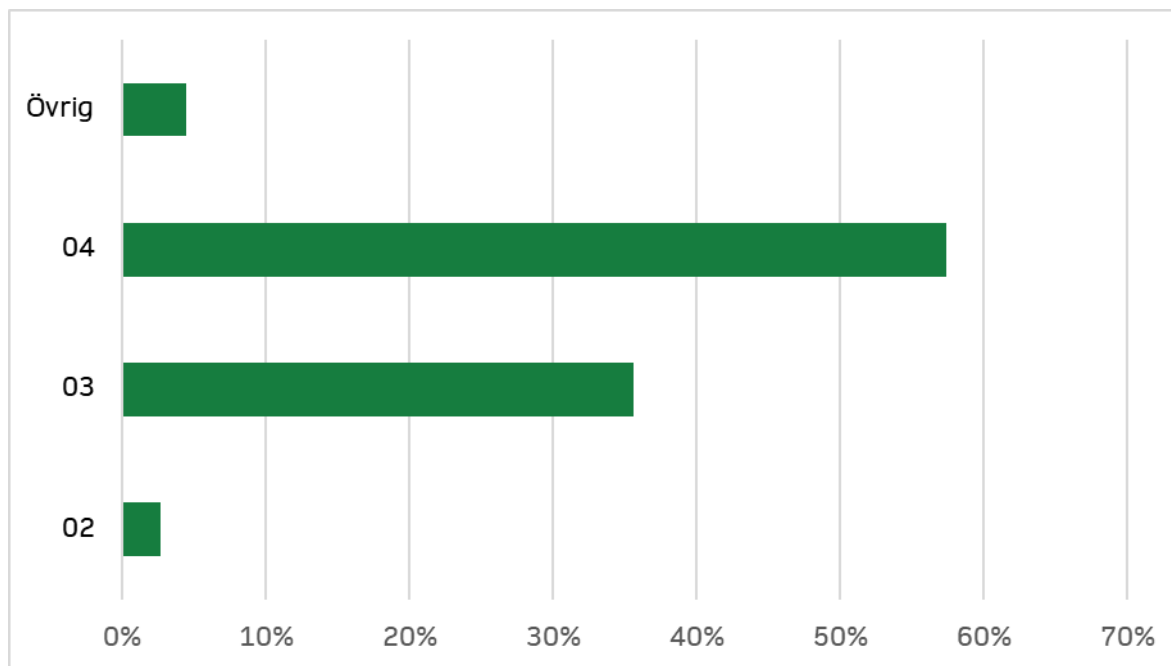

## Förnyelseavverkningar enligt skogens utvecklingsklass 2021

### Förnyelseavverkningar enligt utvecklingsklass, hela landet

Utvecklingsklass	Hela Finland, %
<b>02</b> Ung gallringsskog	2,61
<b>03</b> Grövre gallringsskog	35,59
<b>04</b> Förnyelse mogen skog	57,39
<b>I klassen övrig</b> ingår: skärmträdsställning, kalmare, olikåldrig skog, fröträdsställning, plantskog under och över 1,3 m och bestånd med överståndare.	4,41