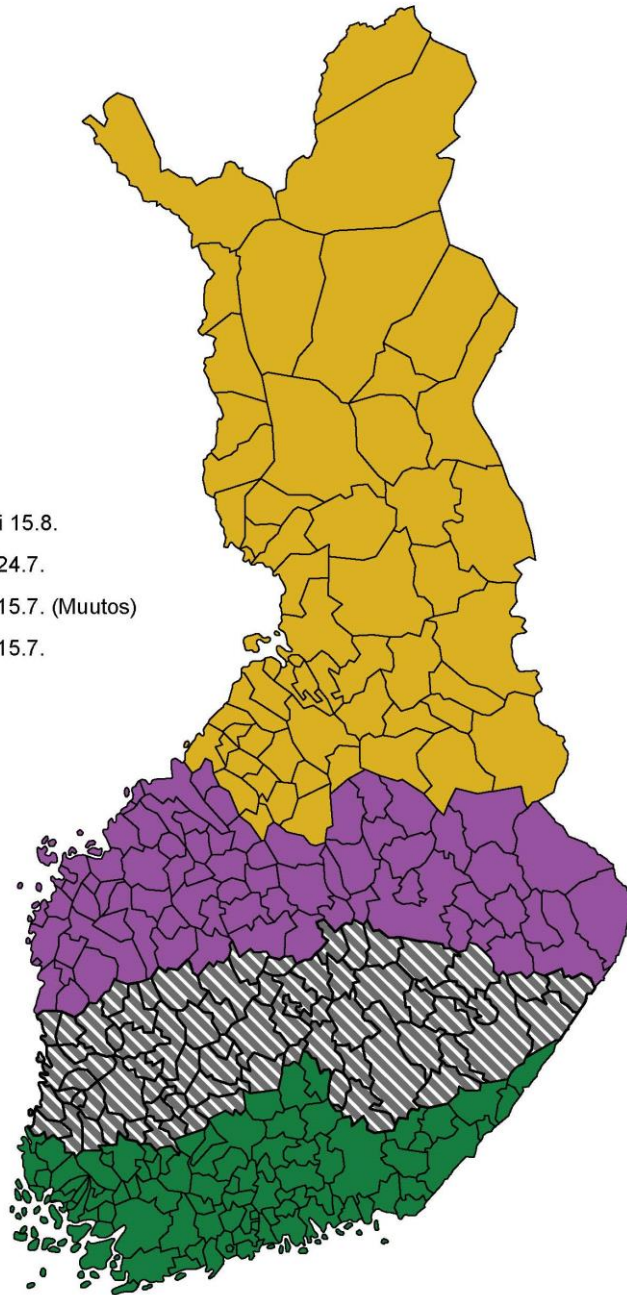

Metsätuholain aluejako muuttuu 2022

Metsätuholaki

- C-ALUE: Mänty 15.7. ja kuusi 15.8.
- B-ALUE: Mänty 1.7. ja kuusi 24.7.
- A-ALUE: Mänty 1.7. ja kuusi 15.7. (Muutos)
- A-ALUE: Mänty 1.7. ja kuusi 15.7.

(c) Maanmittauslaitos 2015

Lähde: Suomen metsäkeskus.