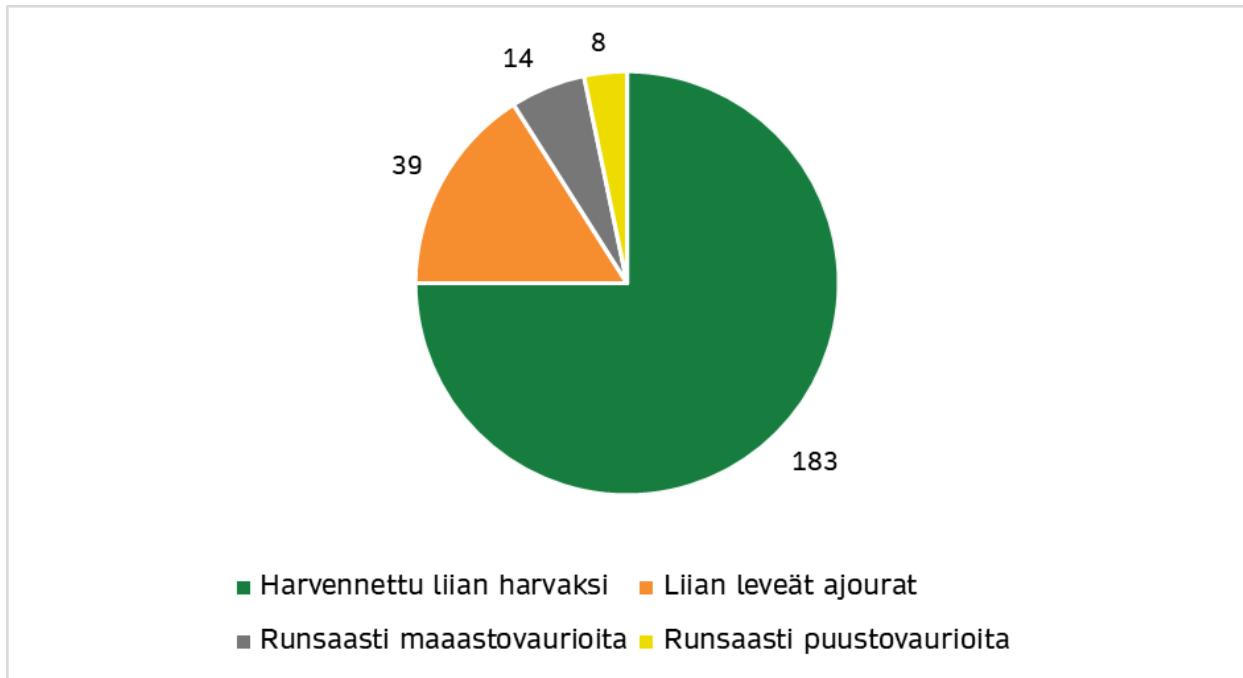

Korjuujälkitarkastukset vuonna 2021

Korjuun laadun arvostelu Metsäkeskuksen palvelualueittain

Palvelualue	Hyvä	Huomautettavaa tai virheellinen
Pohjoinen	7	41
Itäinen	7	86
Läntinen	18	53
Etelä-Kaakko	17	69
Kaikki yhteensä	49	249

Lähde: Suomen metsäkeskus

Yleisimmät syyt huomautettavaan tai virheelliseen korjuujälkeen, kpl

Lähde: Suomen metsäkeskus