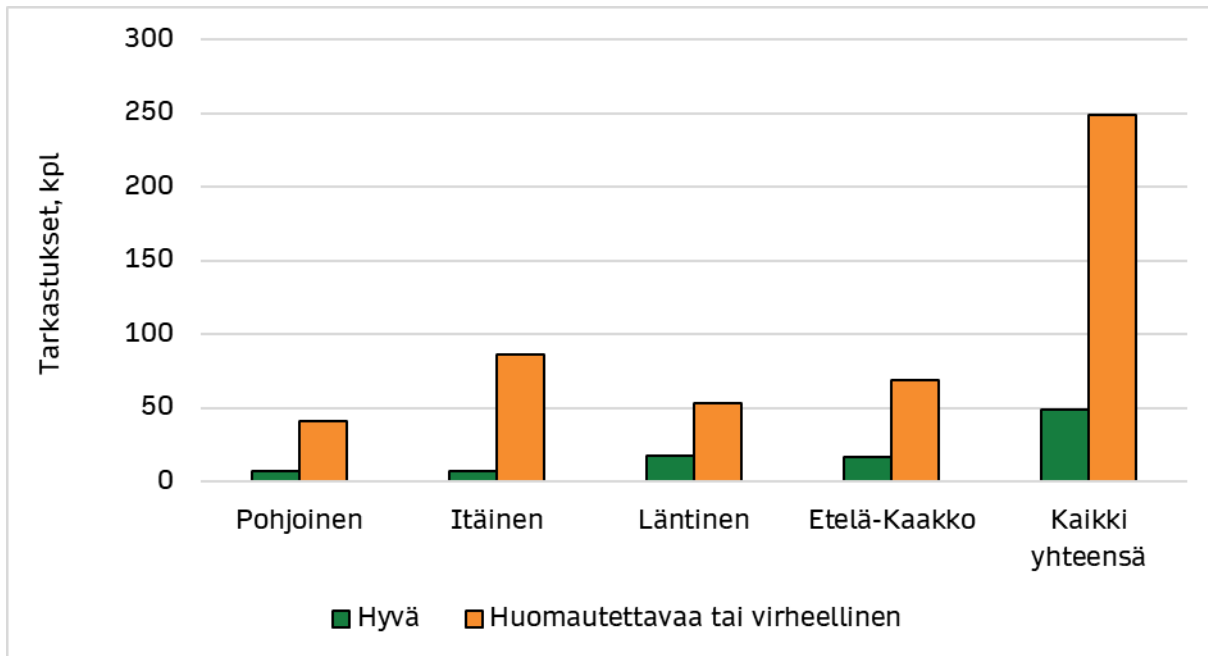

Korjuujälkitarkastukset vuonna 2021

Korjuun laadun arvostelu Metsäkeskuksen palvelualueittain

Palvelualue	Hyvä	Huomautettavaa tai virheellinen
Pohjoinen	7	41
Itäinen	7	86
Läntinen	18	53
Etelä-Kaakko	17	69
Kaikki yhteensä	49	249

Lähde: Suomen metsäkeskus

Yleisimmät syyt huomautettavaan tai virheelliseen korjuujälkeen, kpl

Lähde: Suomen metsäkeskus