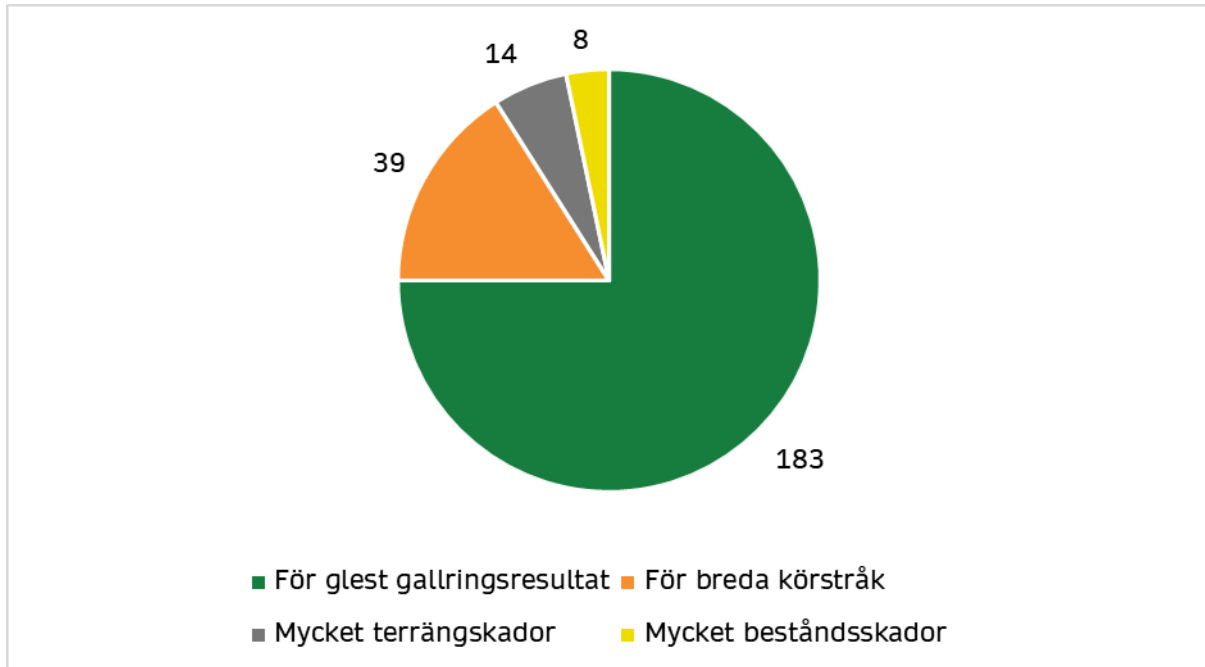

De vanligaste orsakerna till anmärkningar eller felaktigt drivningsresultat, st.

Källa: Finlands skogscentral