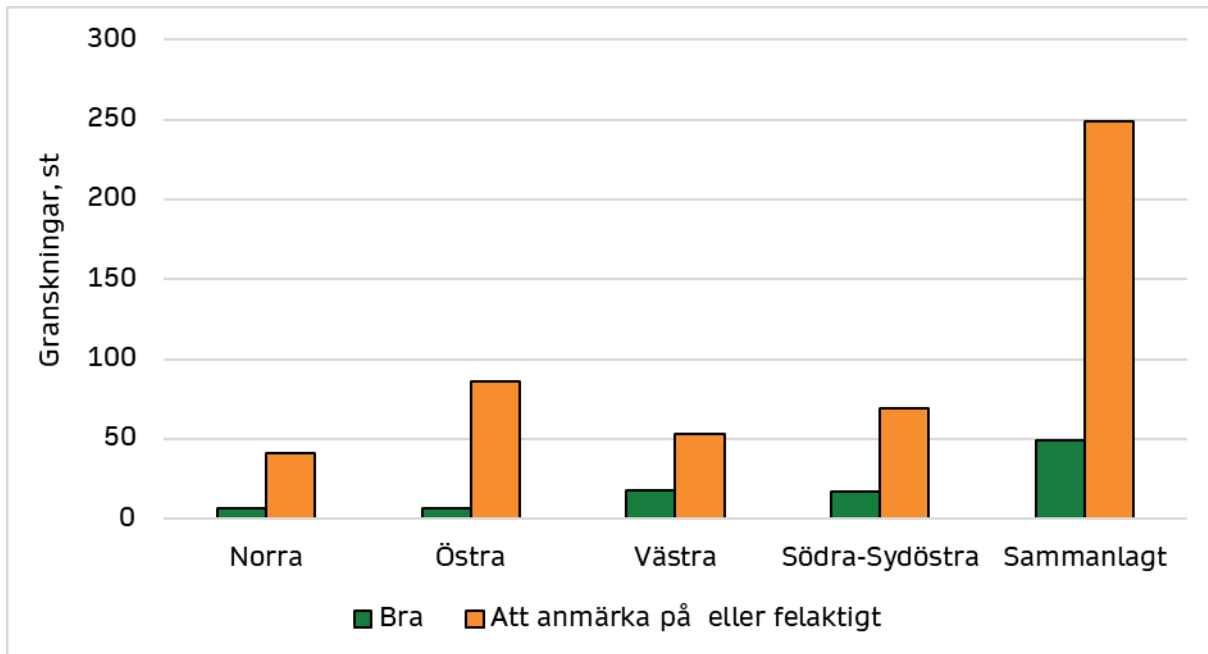

## Granskningar av drivningskvaliteten 2021

### Bedömning av drivningskvaliteten i Skogscentralens serviceområden

Serviceområden	Bra	Att anmärka på eller felaktigt
Norra	7	41
Östra	7	86
Västra	18	53
Södra-Sydöstra	17	69
<b>Sammanlagt</b>	<b>49</b>	<b>249</b>