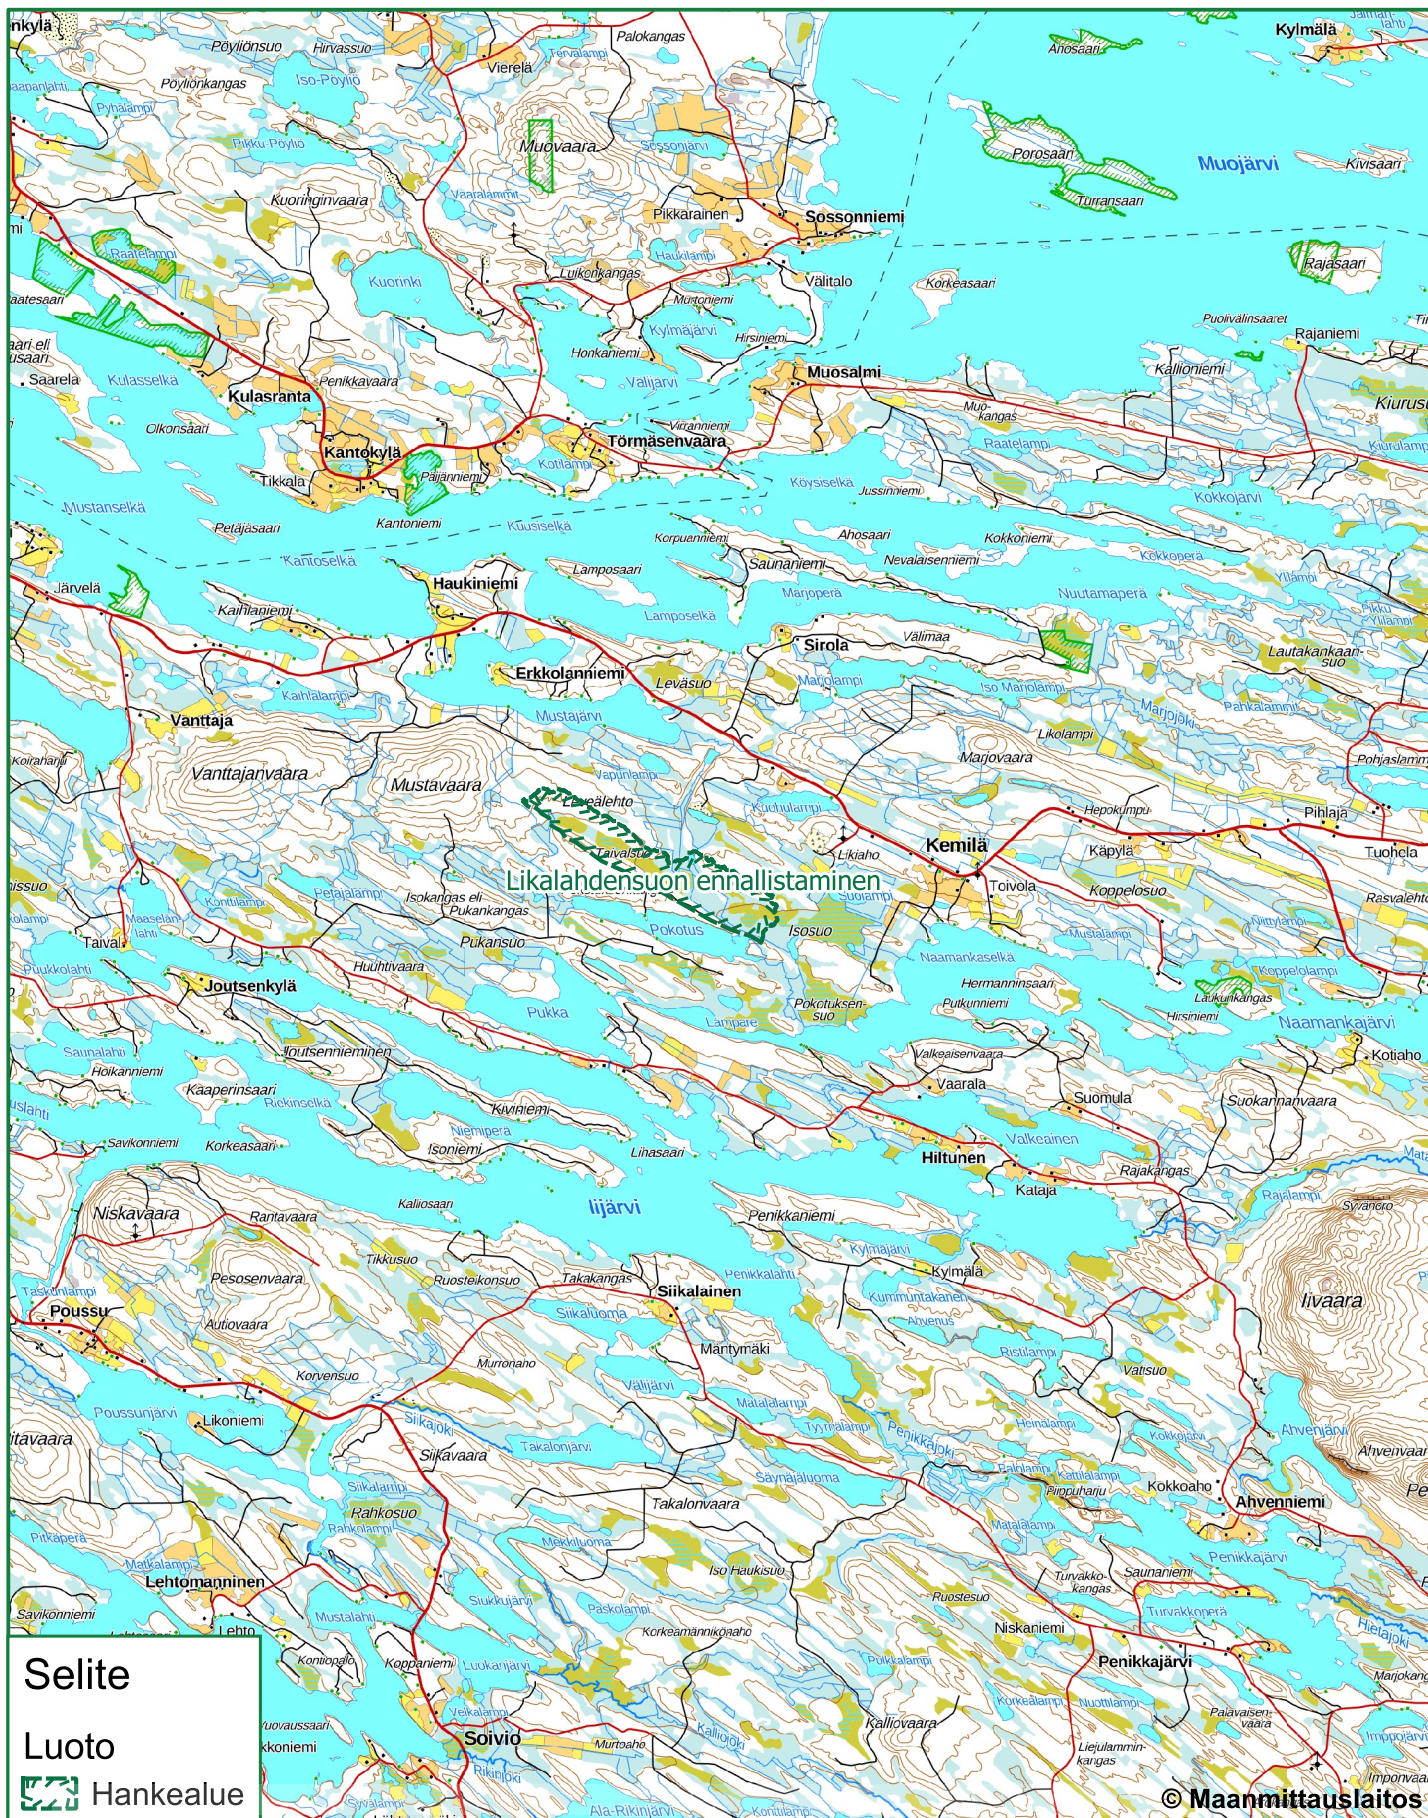

Likalahdensuon ennallistaminen lähestymiskartta

Kartta on tulostettu Metsäkeskuksen tietojärjestelmästä:
29.04.2026

1:100 000

KP: EUREF-FIN /
TM35FIN(E,N)
Y: 7305243.18
X: 614365.15