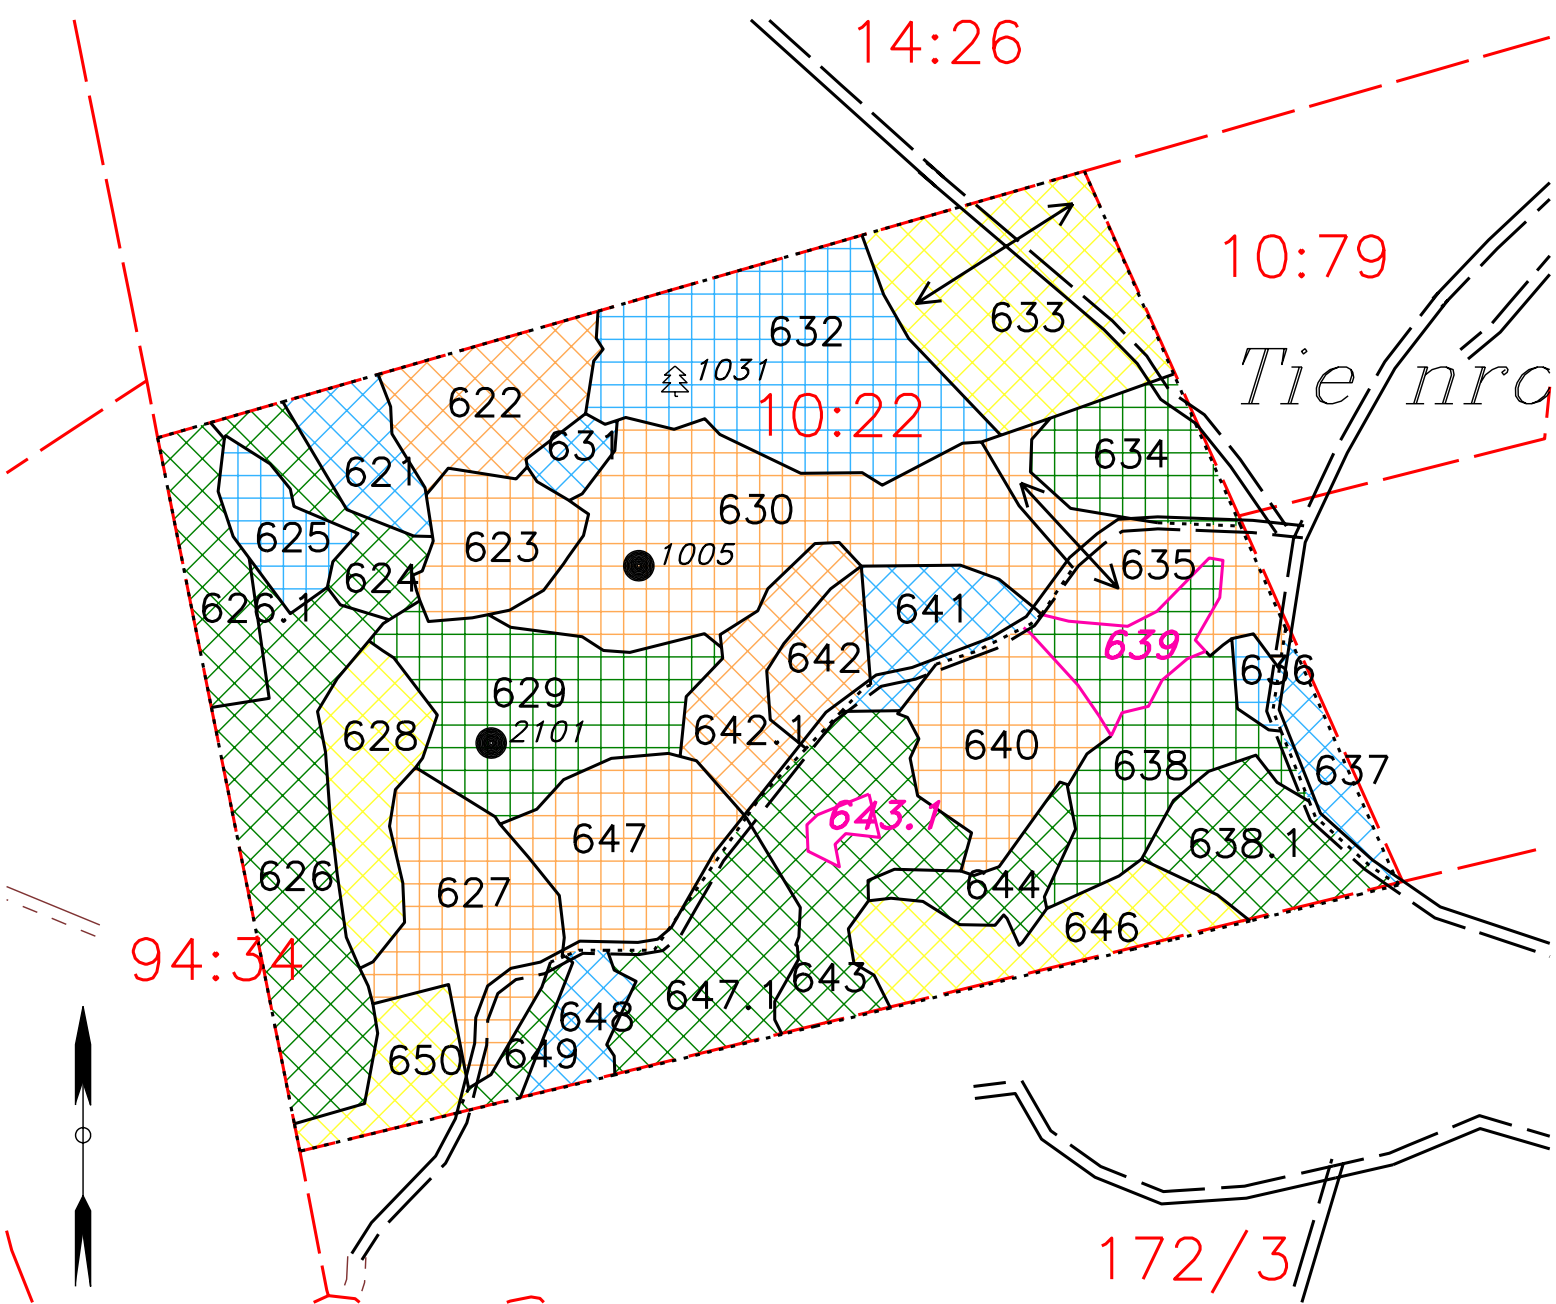

Omistaja: MALLITILALLINEN MATTI
 Osoite: MALLITILANTIE 7
 80140 JOENSUU
 Puhelin:

IKÄLUOKAT	
Aukea	
1 - 20	
21 - 40	
41 - 60	
61 - 80	
81 - 100	
101 - 120	
121 - 140	
141 - 160	
161 -	

Metsäsuunnitelma 31	Alue 53	Lohko 3
Kunta Kylä Rn:o	Tilan nimi	
632 401 10:22	MALLITILA	
Mk 1:5 000	Pk 4241 01 D	
METSÄKESKUS	POHJOIS-KARJALA	10.12.2004

1:5 000